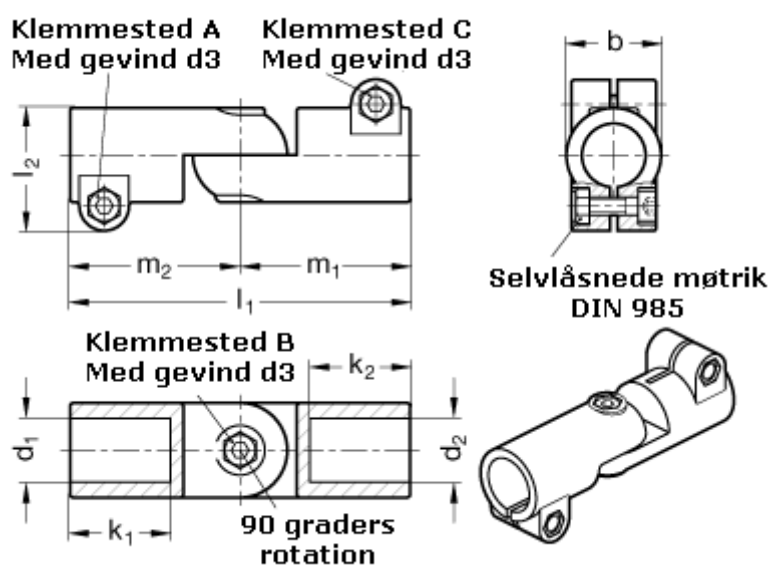

Varenummer: 20286B50B50S2SW
Beskrivelse: E+G laskeforbindelse
GN286-B50-B50-S-2-SW

Mål

| | |
|-----------|----------|
| b = 65 | m1 = 115 |
| d1 = B50 | m2 = 115 |
| d2 = B50 | |
| d3 = M10 | |
| k1 = 74.0 | |
| k2 = 74.0 | |
| l1 = 230 | |
| l2 = 77.5 | |